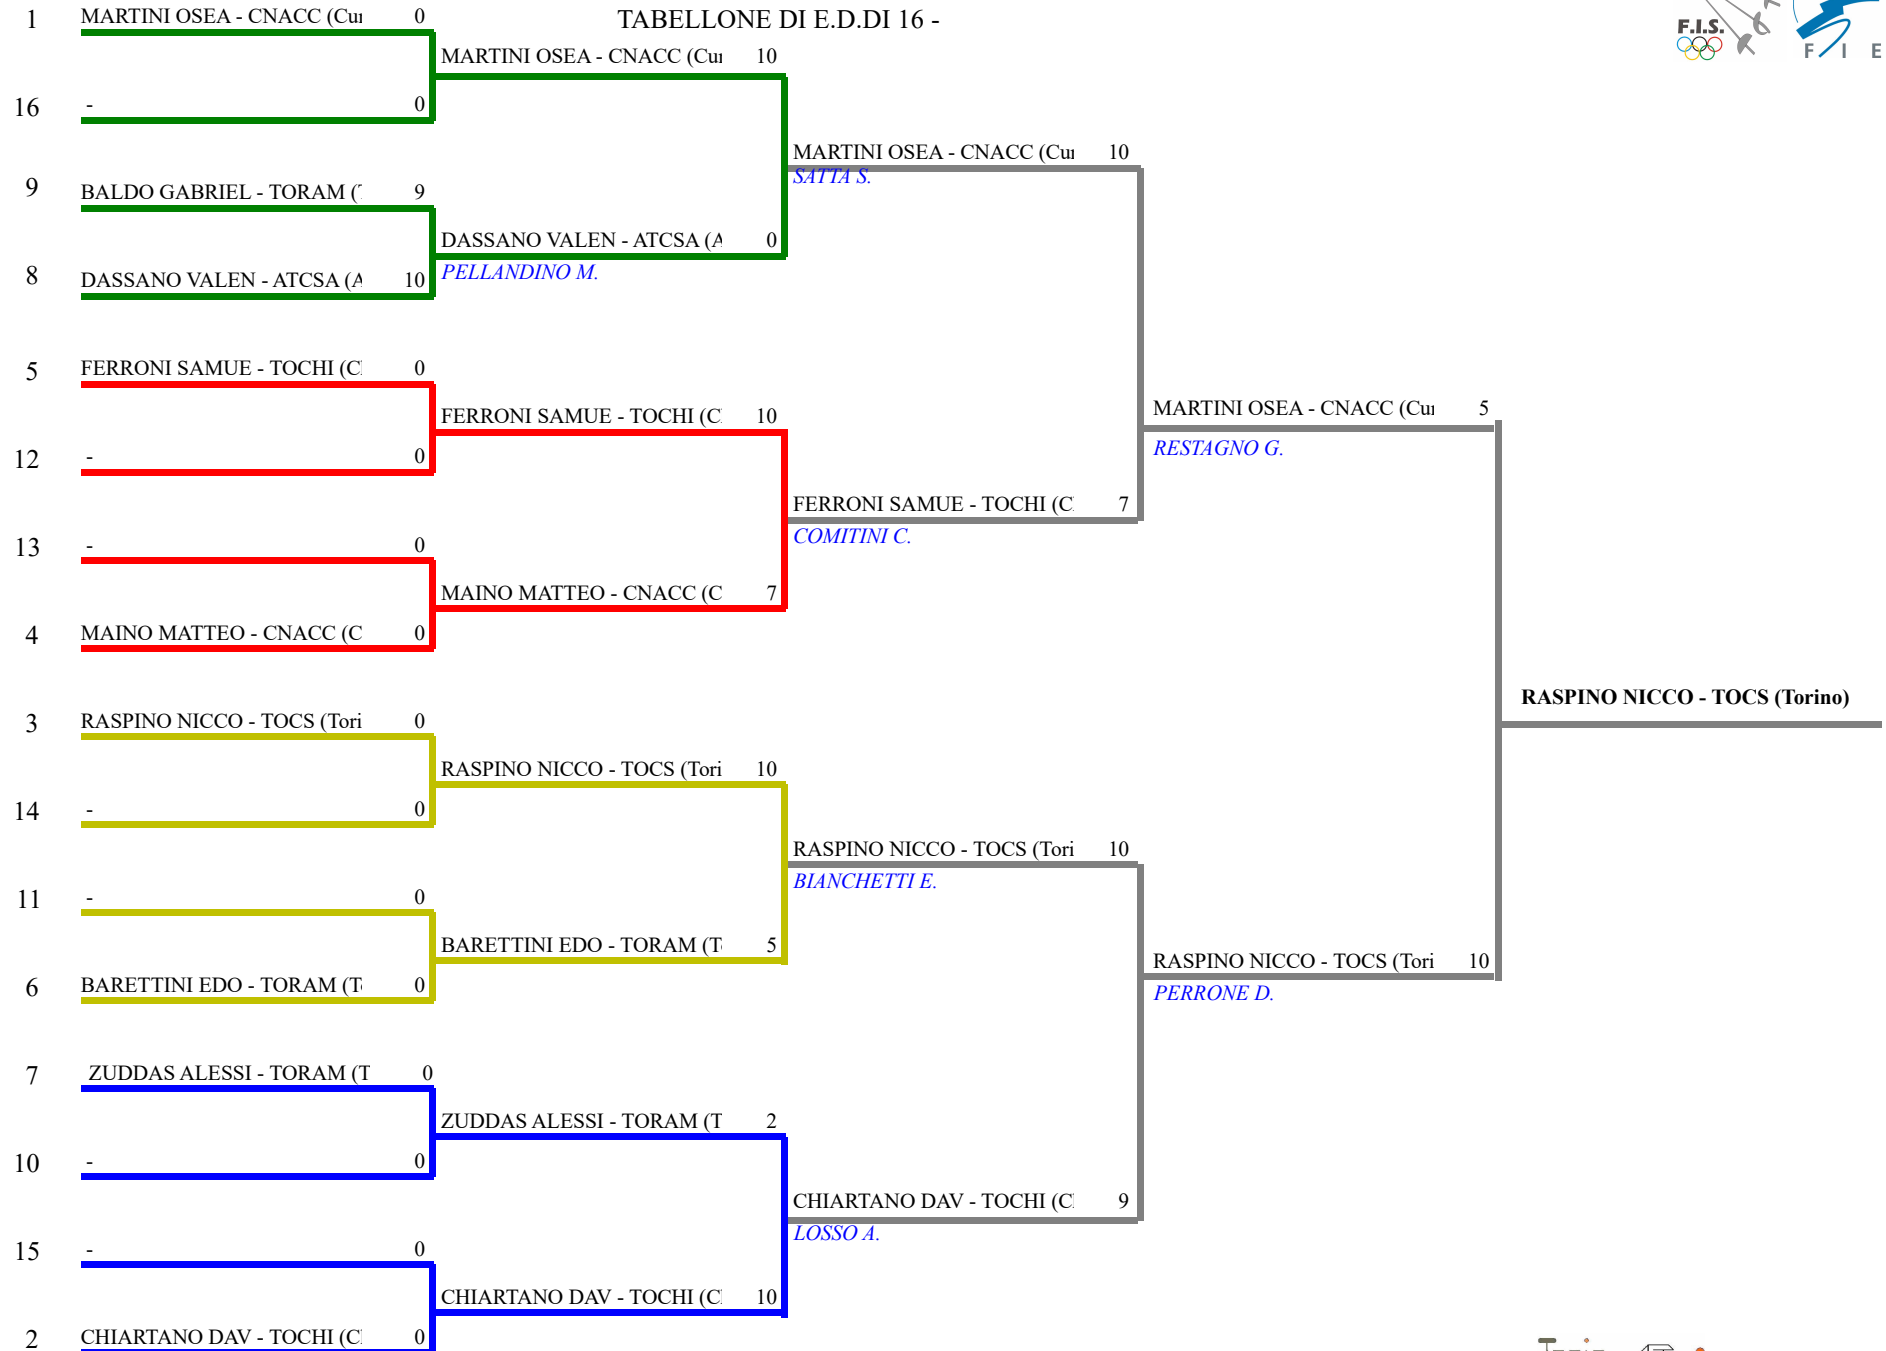

**FEDERAZIONE ITALIANA SCHERMA**  
**FEDERATION INTERNATIONALE D'ESCRIME**

Classifica definitiva Fioretto maschile  
1 Maschietti/Bambine

Piemonte - 3a Prova Regionale GPG Fioretto-Spad

Italia - Piemonte - 3a Prova Regionale GP

Fioretto maschile Maschietti

TABELLONE DI E.D.DI 16 -

**FEDERAZIONE ITALIANA SCHERMA**  
**FEDERATION INTERNATIONALE D'ESCRIME**

Classifica provvisoria ai gironi

Fioretto maschile  
Maschietti/Bambine

Piemonte - 3a Prova Regionale GPG Fioretto-